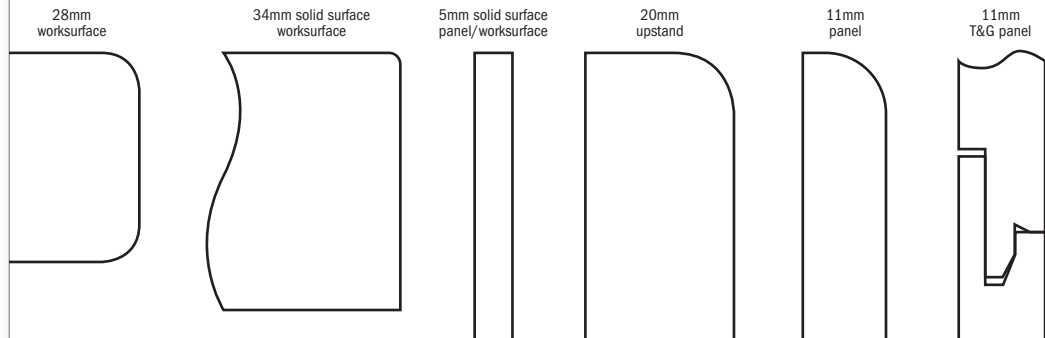

All laminate worksurfaces come with a matching edging strip and care leaflet. Solid surface worksurfaces are supplied factory sanded and edged on 3 sides.

*BB Complete bonding and sealing
A neutral coloured adhesive for use in fixing panels where colour matching is not required is available at a lower price point.
BB complete is available in 15 carefully chosen colourways to co-ordinate and blend with the whole Nuance collection.
BB Complete is not for use with solid surface where a hard joint is required. Our colour matched solid surface adhesive should be ordered along with the special installation kit.
Please remember our 15 year warranty requires the use of these adhesives, so ensure they form part of your order.